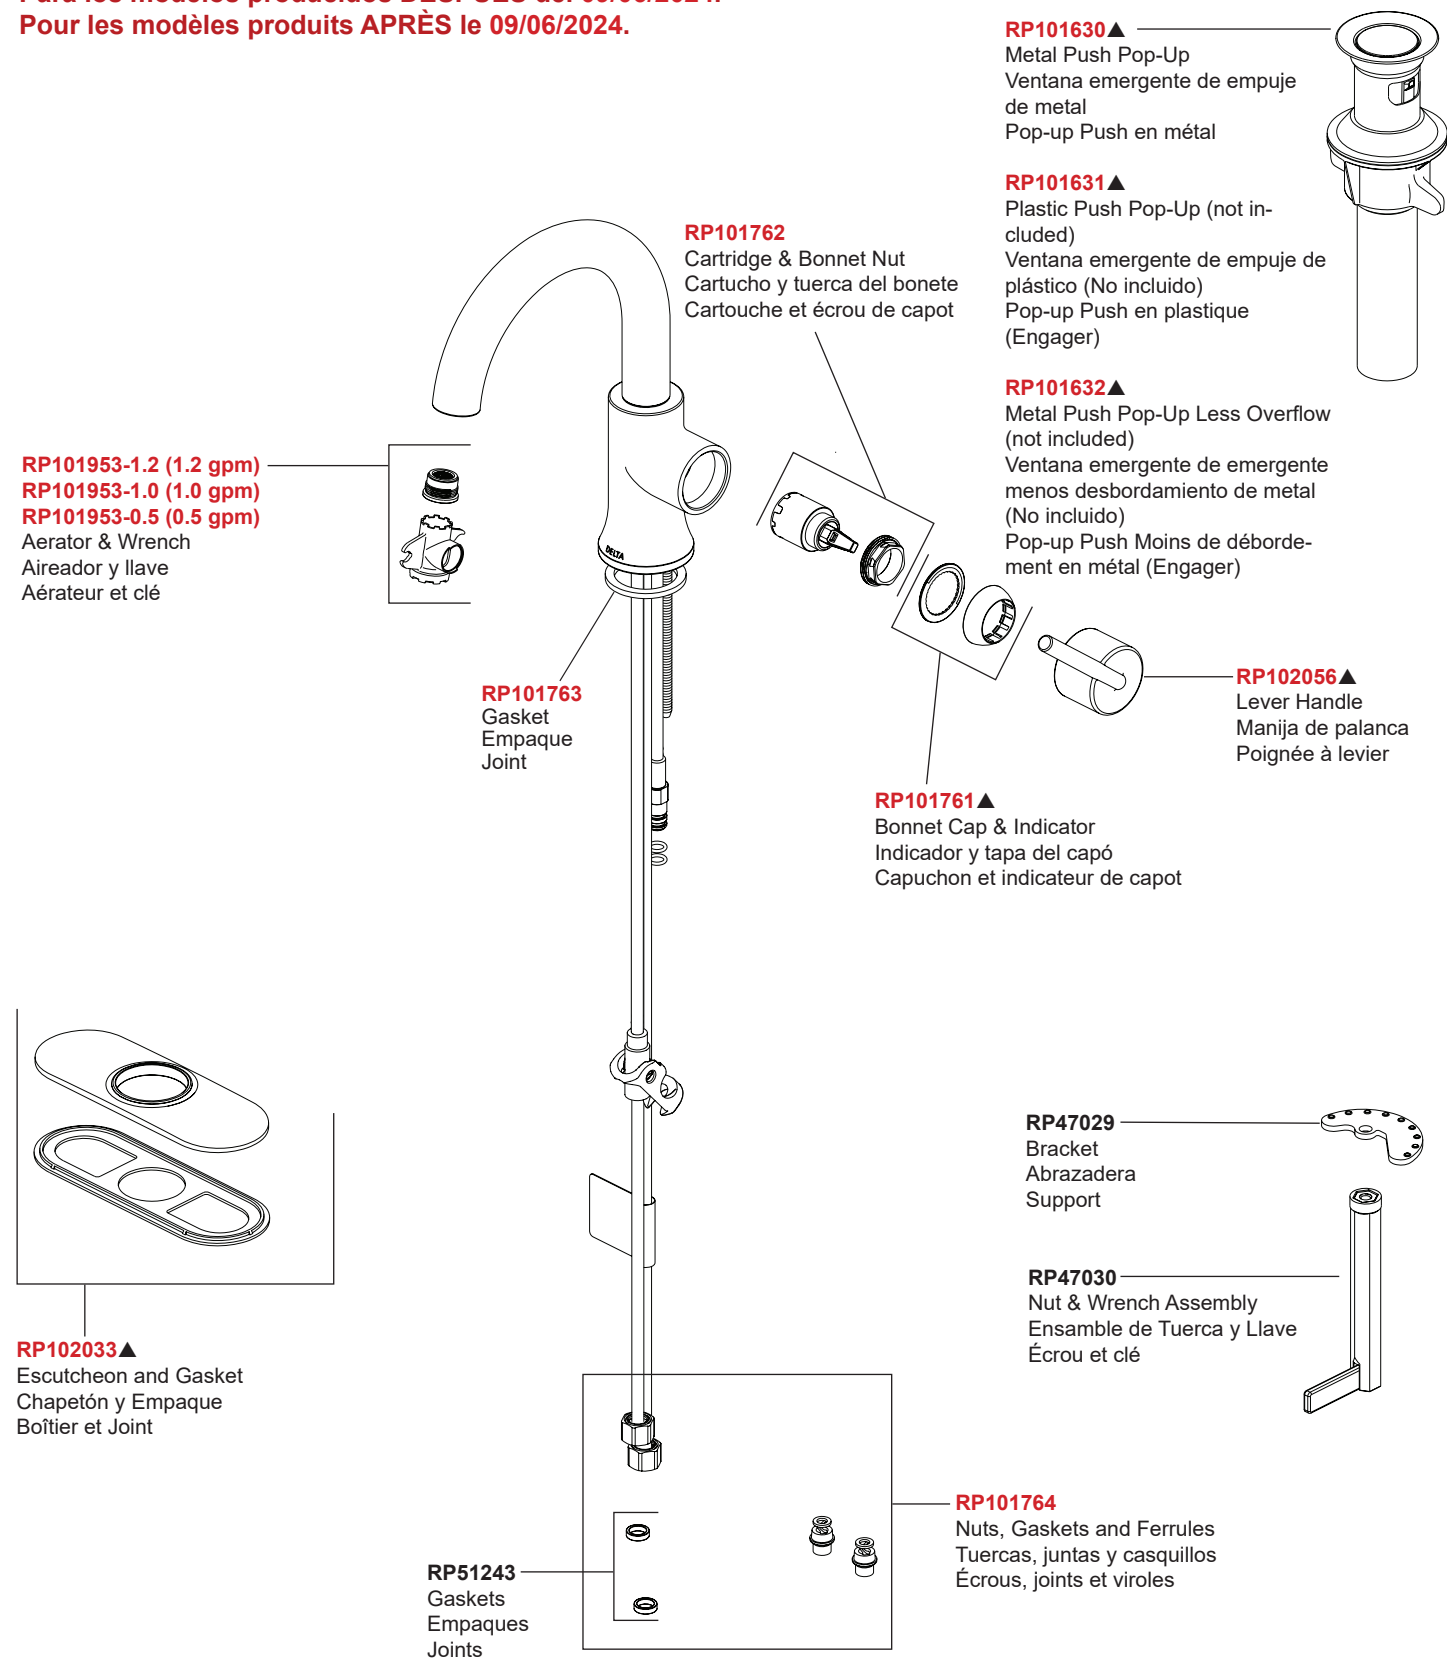

Models/Modelos/Modèles
559HA-▲-DST
Series/Series/Seria
Trinsic® HA

STOP!

If you are unfamiliar with your manufacture date, the label may be located on the supply line underneath your sink.

Si no está familiarizado con la fecha de fabricación, es posible que la etiqueta se encuentre en la línea de suministro debajo del fregadero.

Si vous n'êtes pas familier avec votre date de fabrication, l'étiquette se trouve peut-être sur la conduite d'alimentation sous votre évier.

Models/Modelos/Modèles
559HA-▲-DST
 Series/Series/Seria
Trinsic® HA

For models produced AFTER 06/09/2024.

Para los modelos producidos DESPUÉS del 09/06/2024.

Pour les modèles produits APRÈS le 09/06/2024.

These parts are not interchangeable - reference your supply line tag to get your MFG Date to ensure correct parts.
Estas piezas no son intercambiables; de consultar la etiqueta de su línea de suministro para obtener la fecha de fabricación para garantizar que las piezas sean correctas.
Ces pièces ne sont pas interchangeables – de référencer l'étiquette de votre ligne d'alimentation pour obtenir votre date MFG afin de garantir que les pièces sont correctes.

Models/Modelos/Modèles
559HA-▲-DST
 Series/Series/Seria
Trinsic® HA

For models produced BEFORE to 06/09/2024.

Para los modelos fabricados ANTES del 09/06/2024.

Pour les modèles produits AVANT le 09/06/2024.